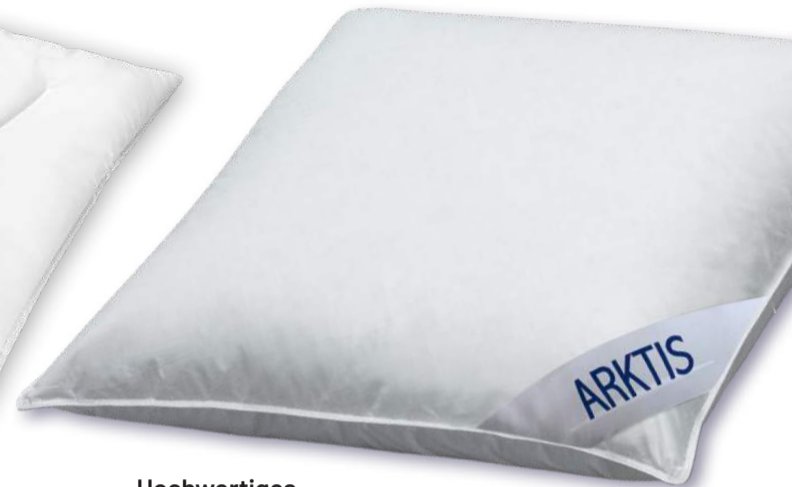

NUTZEN SIE DIESE GELEGENHEIT

MUSTERBEISPIEL

Hochwertige Steppdecke 100% Natur
Extra leicht für alle Jahreszeiten,
Markenware, Füllung 800 g exklusiver
feinster Kamelhaarflaum, superentgrannt,
100% Kamelhaar, Bezug Edelbatist, softfinish,
100% Baumwolle.
Ca. 135 x 200 cm.

~~499.-~~

299.- JETZT

Auch in 155 x 220 cm
gegen Mehrpreis.

MUSTERBEISPIEL

Hochwertiges Dreikammer-Kopfkissen
Waschbar, Füllung Daunen und
Federn Klasse 1, 100% Natur.
Ca. 80 x 80 cm.

~~169.-~~

119.- JETZT

Ca. 40 x 80 cm.
~~119.-~~